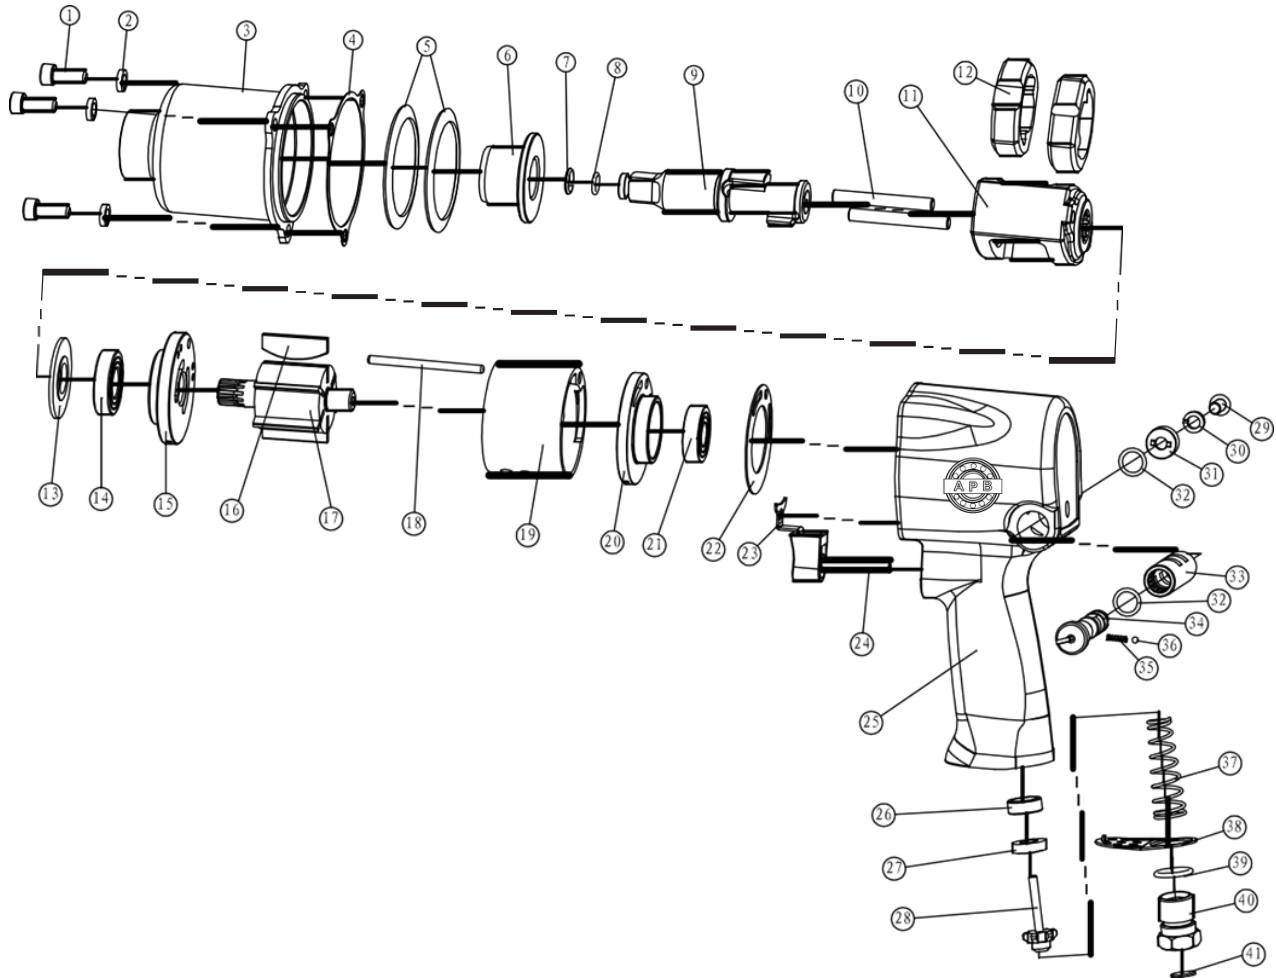

APB-0520

CHAVE IMPACTO 1/2"

Item	Código	Descrição
1	07 51 05 2026	Parafuso (X3)
2	07 51 05 2054	Junta
3	07 51 05 2028	Carcaça Do Martelo
4	07 51 05 2022	Gaxeta Do Martelo
5	07 51 05 2021	Disco Mola (X2)
6	07 51 05 2023	Bucha Do Martelo
7	07 51 05 2038	Anel De Retenção
8	07 51 06 3013	O-ring
9	07 51 05 2036	Bigorna
10	07 51 05 3035	Pino Do Martelo (X2)
11	07 51 05 2033	Caixa Do Martelo
12	07 51 05 2034	Martelo (X2)
13	07 51 05 2032	Junta Metálica
14	07 51 08 1021	Rolamento Esferas (Ee4)

Item	Código	Descrição
15	07 51 05 2019	Placa Dianteira
16	07 52 05 3220	Lâmina Do Rotor (X6)
17	07 51 05 2015	Rotor
18	07 51 05 2017	Pino
19	07 51 05 2018	Cilindro
20	07 51 05 2014	Placa Traseira
21	07 51 06 3036	Rolam Esferas (6001z)
22	07 51 05 2029	Gaxeta
23	07 51 05 2002	Limitador Do Gatilho
24	07 51 05 2004	Gatilho
25	07 51 05 2001	Carcaça
26	07 51 05 2052	Espaçador
27	07 51 05 2030	Sede De Válvula
28	07 51 05 2050	Válvula Borboleta

Item	Código	Descrição
29	07 51 05 2012	Parafuso
30	07 51 05 2053	Arruela
31	07 51 05 2011	Maçaneta Valv Reversão
32	07 51 05 2009	O-ring (X2)
33	07 51 05 2006	Bucha De Reversão
34	07 51 05 2010	Valvula De Reversão
35	07 51 05 2024	Mola
36	07 51 01 1033	Esfera De Aço
37	07 51 05 2051	Mola Da Válvula
38	07 51 05 2007	Difusor De Exaustão
39	07 51 05 2055	O-ring
40	07 51 05 2003	Entrada De Ar
41	07 51 05 2056	Filtro Da Entrada De Ar